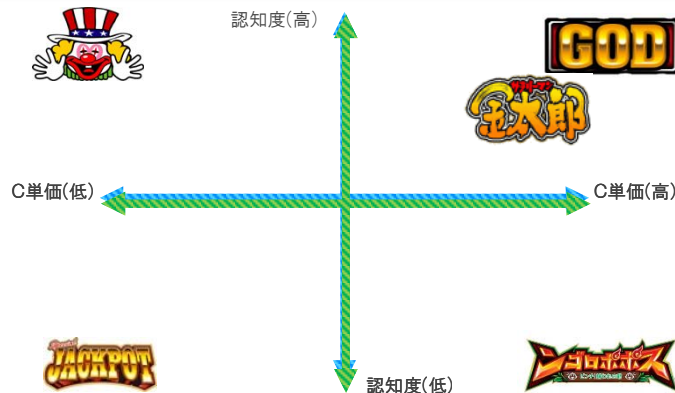

機種名: **サラリーマン金太郎 出世回胴編** (Rodeo)

導入予定日: **2014.9.15~**

1店舗あたりの
設置予測

予測設置台数:

5.5台

推奨設置台数:

5台以上

Schedule

日付	機種名	販売予測台数
9/7	押忍！サラリーマン番長	80,000台
9/15	サラリーマン金太郎出世回胴編	30,000台

Positioning-Map

Comment (機種背景)

2001年に登場した初号機は社会的不適合機枠に組み込まれた荒波仕様機。5号機市場に移行後の2008年、ART機としてリリースされるものの(天下無敵 サラリーマン金太郎)期待されたほどには…。この「サラ金」と「俺の空」が、業界的には本宮漫画の2枚看板ではあるが、それらの主人公のモデルとなった実在の人物は、某補給系メーカーの某社長と某部長だっ！というのはあまりにも有名なお話。