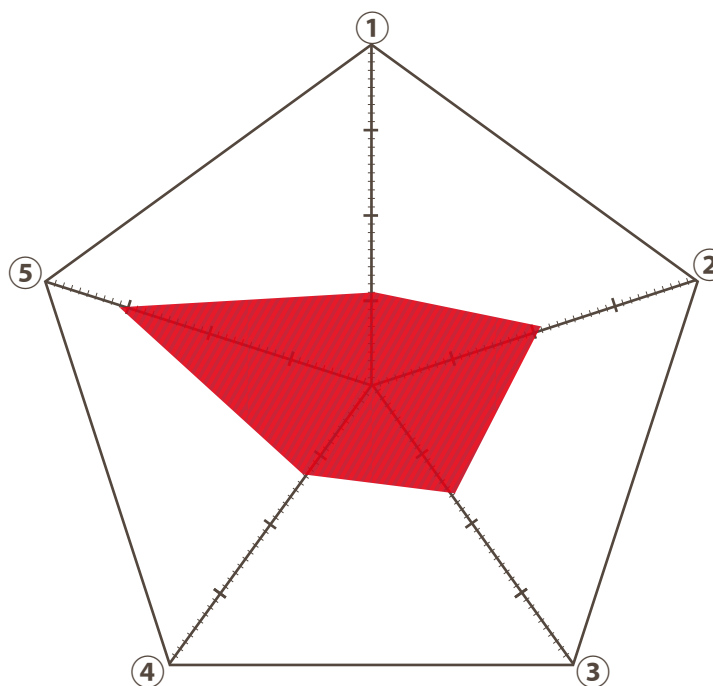

けんぱち研究会がお送りするパチンコ機種情報です。
映像・言葉・音楽等の演出面はもちろん、実際にその機種を利用したユーザーの
興味関心の高まり方・ストレスを感じるか・癒しを感じるか等、様々な視点から
個別評価したパチンコ機種情報を会員様限定でお届け致します。

機種名: ゴーゴージャグラー KK (北電子) ※スロット

(C)KITA DENSHI

レベル別 平均

	①	②	③	④	⑤
全体平均	1.1	2.1	1.6	1.4	3.1
ライト平均	1.0	2.5	1.0	1.0	2.5
ミドル平均	1.3	2.7	1.7	1.3	2.3
ヘビー平均	1.1	1.8	1.7	1.4	3.6

グラフ表示

- ①. 理解するのに頭を使ったか
(左背外側前頭前野など)
1. 全く使わなかった 2. あまり使わなかった 3. やや使った 4. かなり使った
- ②. 音楽が耳に残ったか
(右側頭葉など)
1. 全く残らなかった 2. あまり残らなかった 3. やや残った 4. かなり残った
- ③. 映像やギミックの動きは印象に残ったか
(右前頭葉、後頭葉など)
1. 全く残らなかった 2. あまり残らなかった 3. やや残った 4. かなり残った
- ④. 映像、音楽、ギミックなど奥行きや広がりを感じたか
(頭頂葉など)
1. 全く感じなかった 2. あまり感じなかった 3. やや感じた 4. かなり感じた
- ⑤. ストレスを感じたか
(右下前頭回など)
1. 全く感じなかった 2. あまり感じなかった 3. やや感じた 4. かなり感じた

コメント

ゴーゴージャグラー KKは、分かりやすいゲーム性の遊技機です。
ヘビーユーザーにとってはストレスが感じられる遊技機ですが、その分、脳トレの効果が期待できます。右下前頭回などを活性化しますので、我慢強さの強化や、行動を止める力の強化にも役立つ遊技機です。