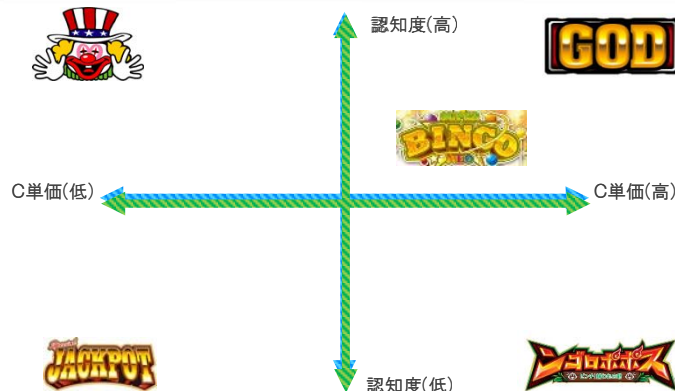

機種名: **スーパービンゴNEO**

(ベルコ)

導入予定日: **2014.10.5~**

1店舗あたりの
設置予測

予測設置台数:

4台

推奨設置台数:

バラエティ

Positioning-Map

Comment (機種背景)

前身機は2003年にミズホからA-A T機としてリリース。
‘あのゴールドX’の代替機として投入されるも、その後、SAMMY・北斗の拳の爆発的な設置増殖により不遇の機械となる。AT中のカオス感こそがやじきた道中記らしさと記憶しているが、当機でもそこは健在(笑。遊技感としてはそのくだらなさ嫌いでは無かったが、ホール側としては‘あのゴールドX’の流れで「導入せざるおえなかった」という事で中古書類が出易く、且つ、お盆前の納期でありながらBIGNAME不在なだけに強気の販売意図が見え隠れするわけだが、はてさて...

Comment (仕様説明)

麻雀格闘倶楽部(KPE)のおかげ(?)で俄然注目されている周期抽選系+減算表示の当機。バジリスクを想起させるパネルデザインを筆頭に各種演出等へ散りばめた自社パロディは当社・長谷川室長の遊技機に対する「面白い・楽しい」の一つの想いを感じずにはいられない。通常遊技フローは目指せ!ドキドキ島(オリンピア・ゴールド)も、いたって今風の仕上げ。AT時の‘ジャッジメント’は6種類。気になるところは「やじきたボーナス」、「天照降臨」時の【押し順2択】。このあたりは試打レポを待ちたい。